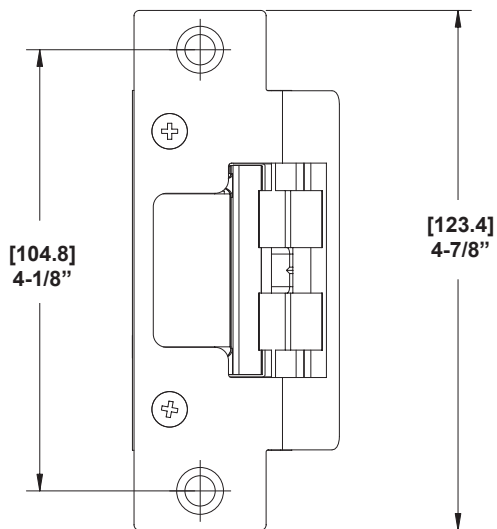

Contra Eléctrica HES 8000

Dibujo Dimensional

Vista Frontal

Vista Lateral

Vista Aérea

Se muestra diagrama con opción 801